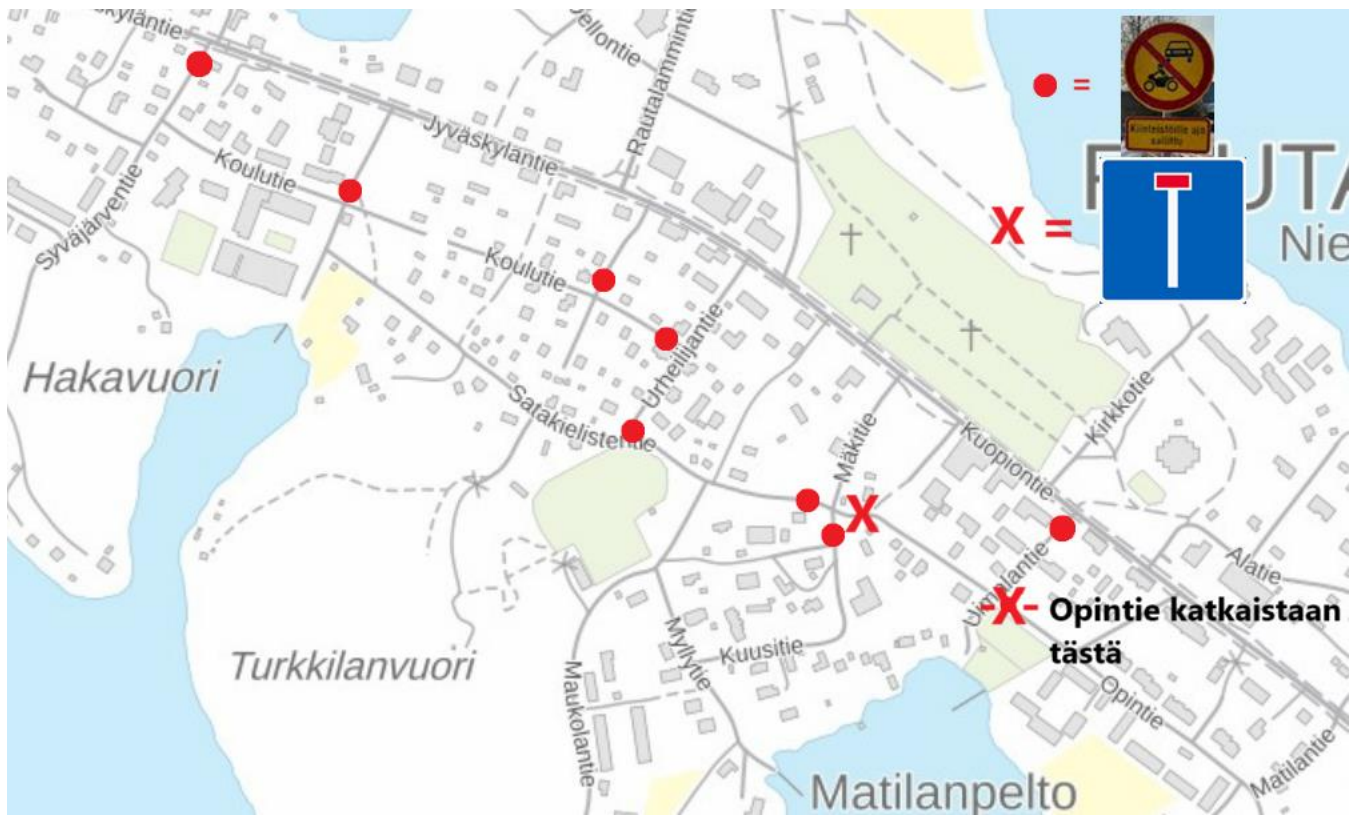

Kuva 1. Hakalantielle ja Paavontielle siirretään Toholahdentien päässä olevat "Kieltomerkit".

Kuva 2. Punaisella uudelleen sijoitetut merkit. Lisäksi (mahdollisesti) Opintien katkaisemisesta ilmoittava "Tie päättyy" - kyltti.

Kuva 3. Punaisella uudelleen sijoitetut merkit. Lisäksi (mahdollisesti) Opintien katkaisemisesta ilmoittava "Tie päätty" - kyltti.